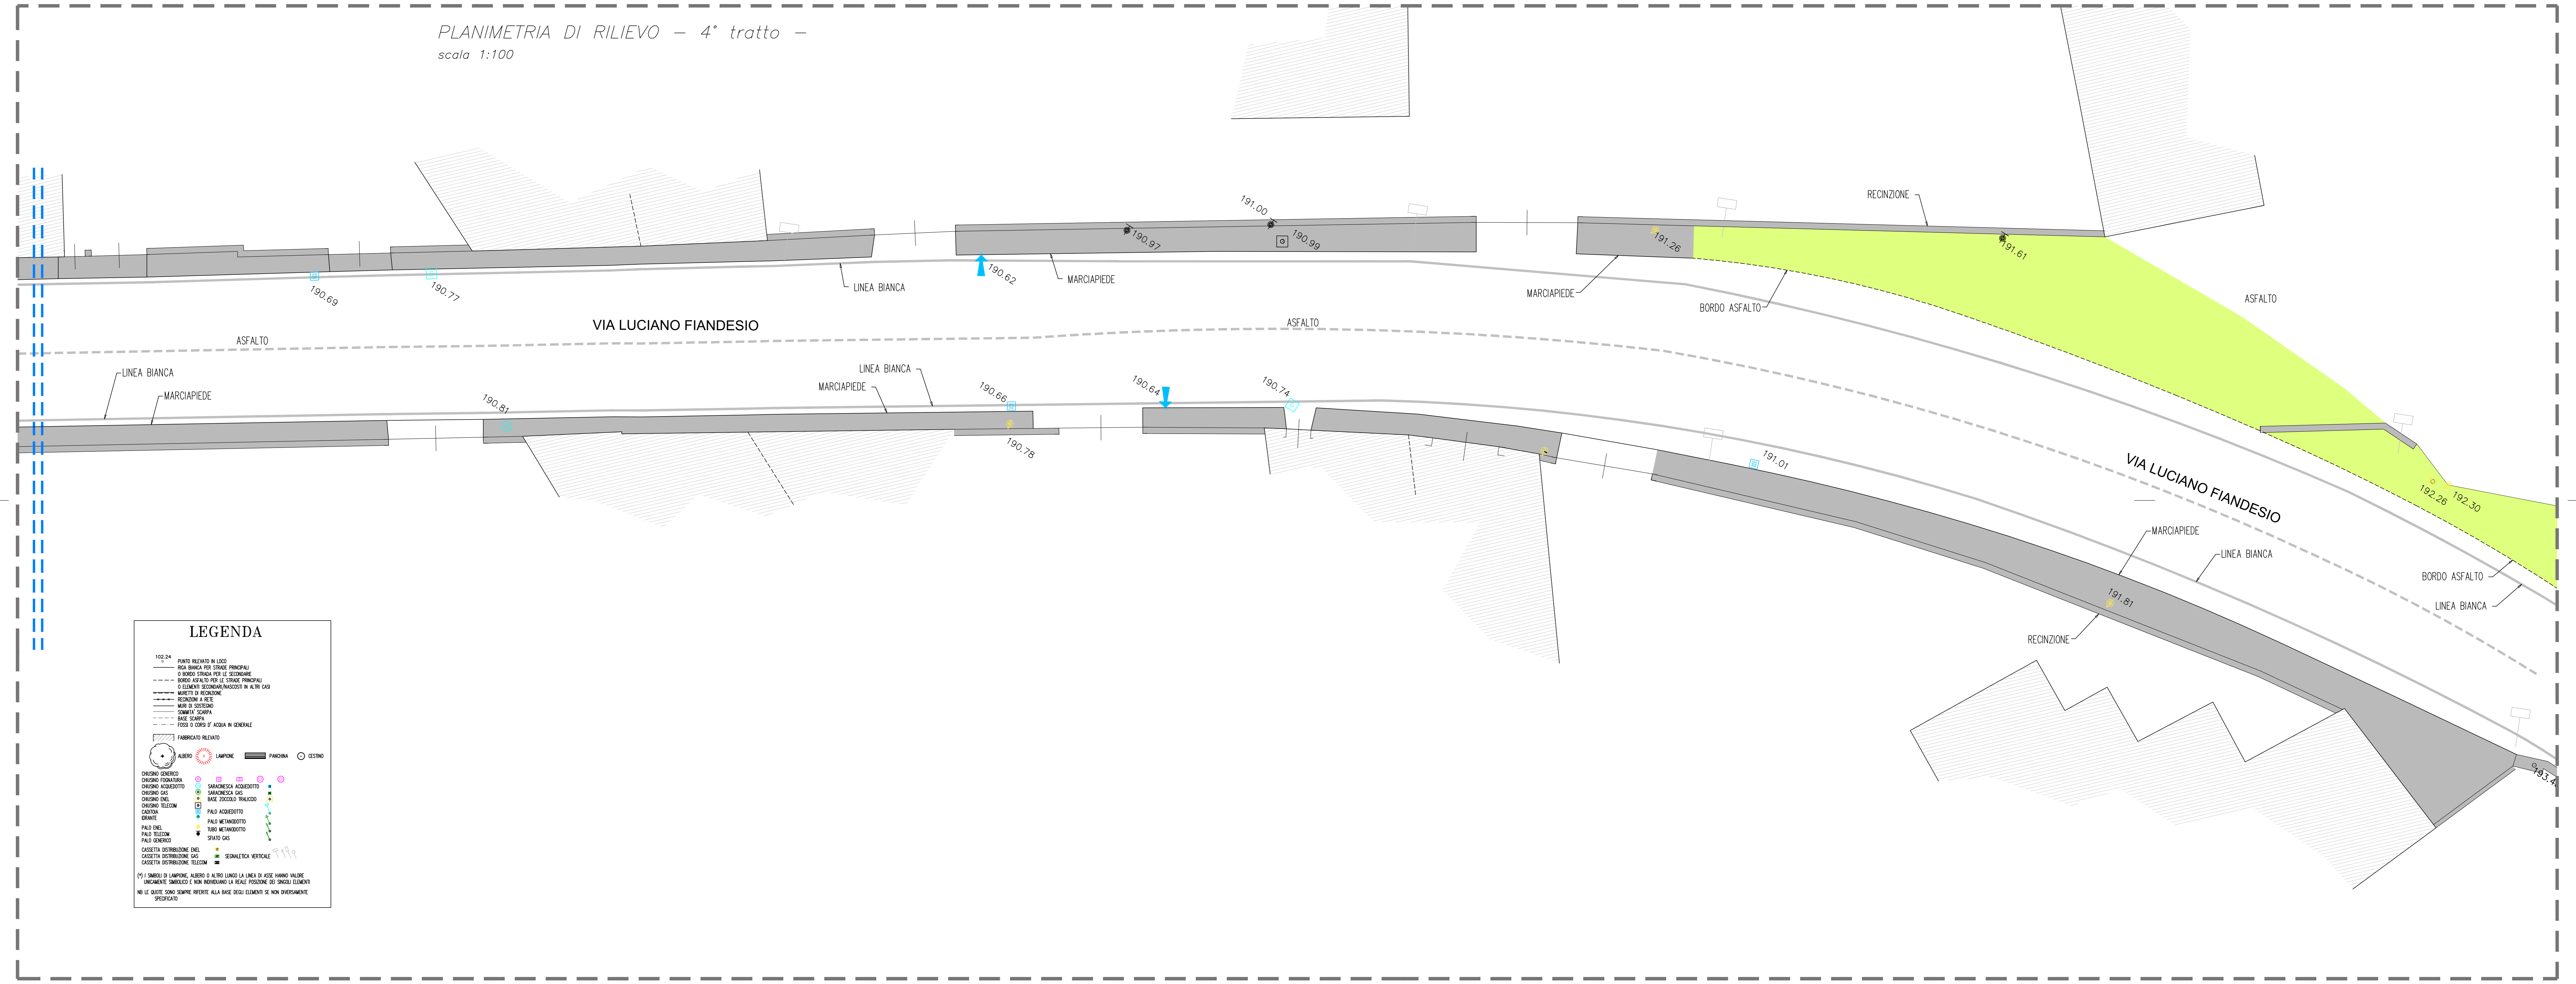

COMMITTENTE	COMUNE DI SALUGGIA AREA TECNICA LL.PP.M.S. - TECNICO MANUTENZIONI ORDINARIE E GESTIONE AREE VERDI - AMBIENTE (OPERE PUBBLICHE) - ORGANIZZAZIONE SERVIZI PUBBLICI DI INTERESSE GENERALE		
PROGETTO	STUDIO DI FATTIBILITA' - PROGETTO PRELIMINARE RIGUARDANTE LA REALIZZAZIONE DI MARCIAPIEDI IN VIA LUCIANO FIANDESIO E LARGO STAZIONE		
TITOLO	STATO ATTUALE tratti 3 e 4		
PROGETTISTA	Documento informatico sottoscritto con firma digitale ai sensi del D.Lgs. n. 82/2005 e ss.mm.ii. ARCH. DIEGO CENA		
IL SINDACO	IL RESPONSABILE UNICO DI PROCEDIMENTO	Tav. 2b	
Geom. Firmino Barberis	TECNICO LAVORI PUBBLICI MANUTENZIONE AMBIENTE Geom. Ombretta Perolio	SCALA	1:100
AGGIORNAMENTI		DATA	31 agosto 2020

STUDIO 2C
ARCHITETTURA E INGEGNERIA

STUDIO 2C Arch. Diego Cena si riserva la proprietà di questo elaborato con la produzione di qualsiasi tipo di documento e non autorizza la ristampa o l'uso non autorizzato senza permesso scritto.