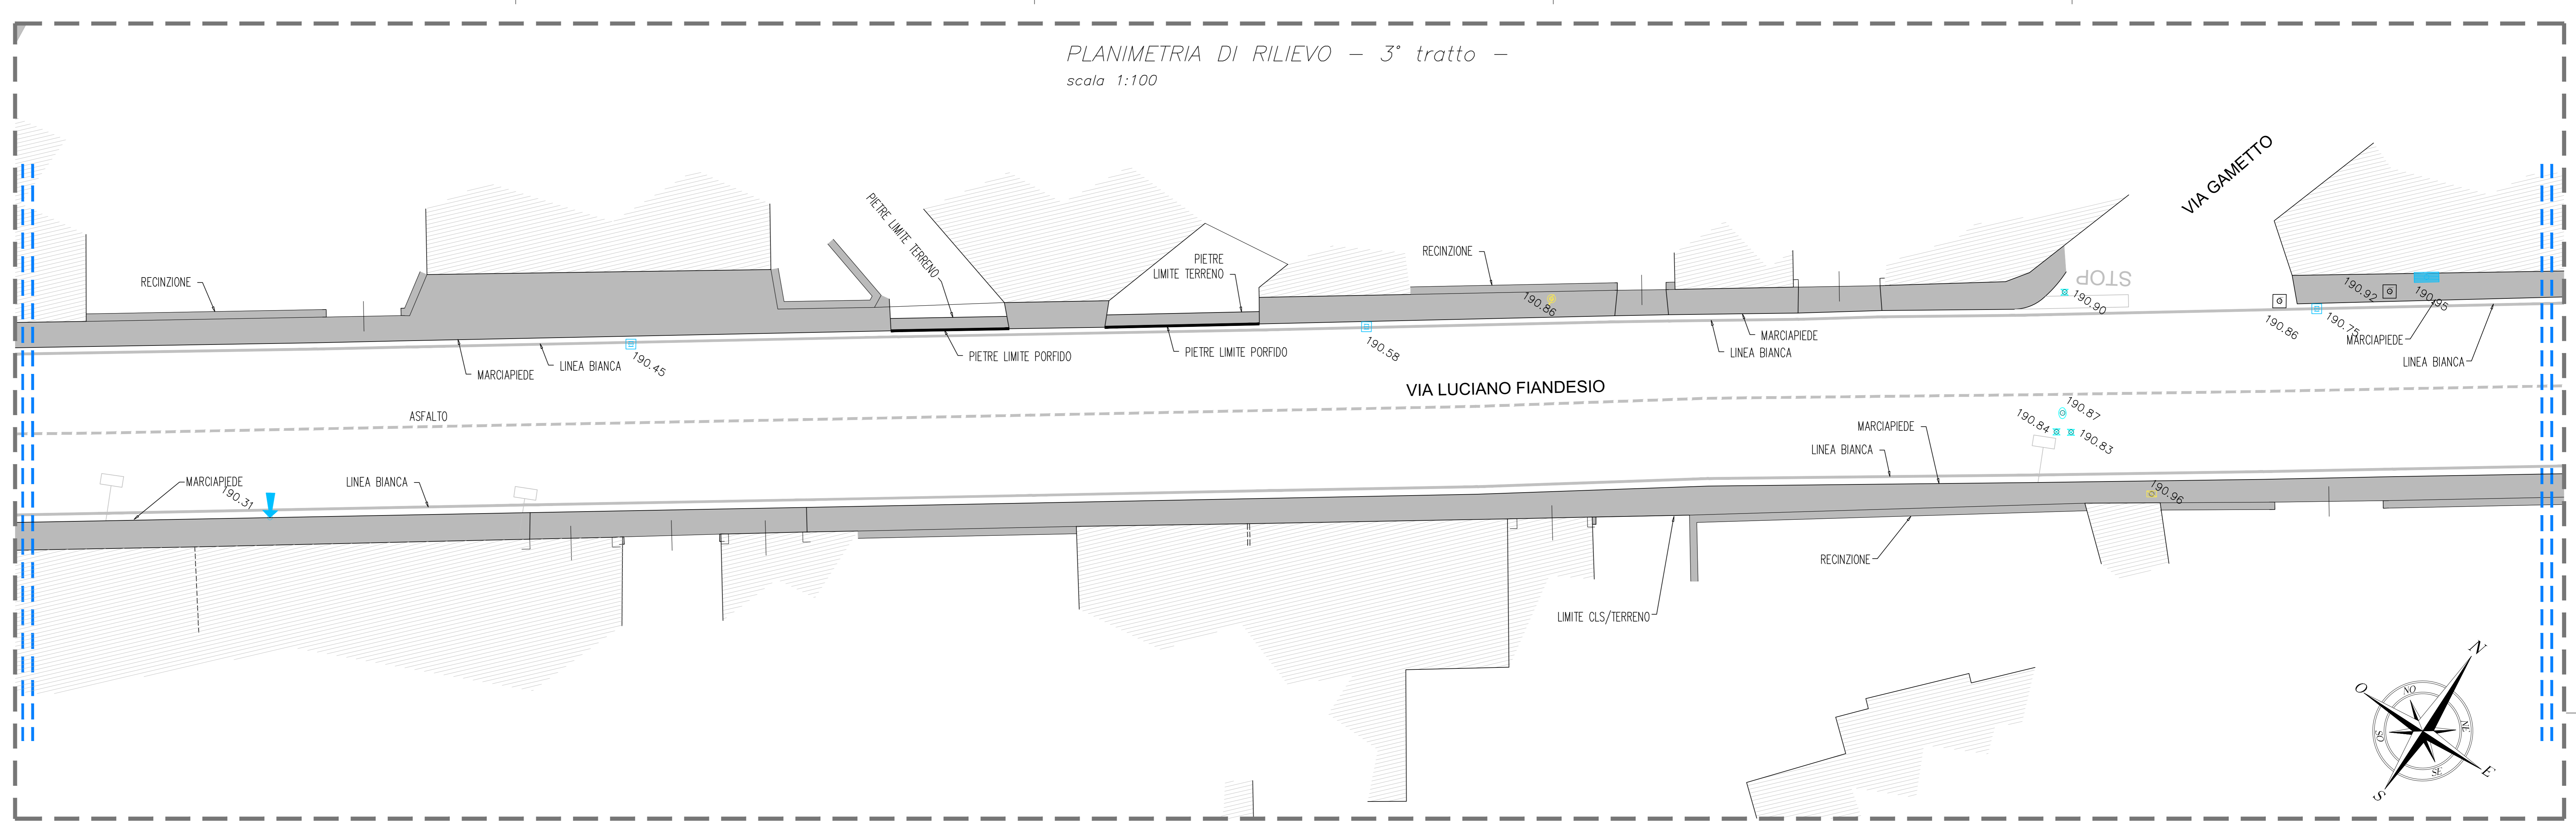

COMMITTENTE	COMUNE DI SALUGGIA AREA TECNICA LL.PP.M.S. - TECNICO MANUTENZIONI ORDINARIE E GESTIONE AREE VERDI - AMBIENTE (OPERE PUBBLICHE) - ORGANIZZAZIONE SERVIZI PUBBLICI DI INTERESSE GENERALE		
PROGETTO	STUDIO DI FATTIBILITA' - PROGETTO PRELIMINARE RIGUARDANTE LA REALIZZAZIONE DI MARCIAPIEDI IN VIA LUCIANO FIANDESIO E LARGO STAZIONE		
TITOLO	STATO ATTUALE tratti 3 e 4		
PROGETTISTA	Documento informatico sottoscritto con firma digitale ai sensi del D.Lgs. n. 82/2005 e ss.mm.ii. ARCH. DIEGO CENA		
IL SINDACO	IL RESPONSABILE UNICO DI PROCEDIMENTO	Tav. 2b	
Geom. Firmino Barberis	TECNICO LAVORI PUBBLICI MANUTENZIONE AMBIENTE Geom. Ombretta Perolio	SCALA	1:100
AGGIORNAMENTI		DATA	31 agosto 2020

STUDIO 2C
ARCHITETTURA E INGEGNERIA

STUDIO 2C Arch. Diego Cena si riserva la proprietà di questo elaborato con la produzione di qualsiasi tipo di documento e non autorizza la ristampa o l'uso non autorizzato senza permesso scritto.